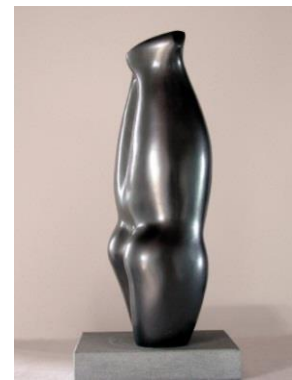

e-mail c.wameling@bluewin.ch | www.wameling.ch

Menschen nach Lust und Laune

2023

Kreativ mit Ton

Menschen zu modellieren ist eine tolle Herausforderung und macht Riesenspass. Wir kreieren Menschen in Gruppen, ausdrucksstarke Einzelfiguren, formschöne Torsi, Reliefs oder interessante Fragmente. Der Kursleiter unterstützt dich bei diesem Vorhaben. Dabei versuchen wir die realistische Darstellung etwas zu verlassen und den Weg in die Abstraktion einzuschlagen.