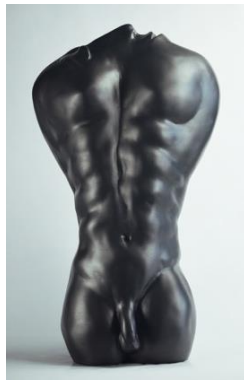

e-mail c.wameling@bluewin.ch | www.wameling.ch

Menschen nach Lust und Laune

2023

Kreativ mit Ton

Menschen zu modellieren ist eine tolle Herausforderung und macht Riesenspass. Wir kreieren Menschen in Gruppen, ausdrucksstarke Einzelfiguren, formschöne Torsi, Reliefs oder interessante Fragmente. Der Kursleiter unterstützt dich bei diesem Vorhaben. Dabei versuchen wir die realistische Darstellung etwas zu verlassen und den Weg in die Abstraktion einzuschlagen.

Die Figuren werden so modelliert, damit sie nach dem Trocknungsprozess gebrannt werden können. Der Kursleiter zeigt dir auch, wie die Oberfläche der Figuren - ohne einen 2. Brand - farblich gestaltet werden können.